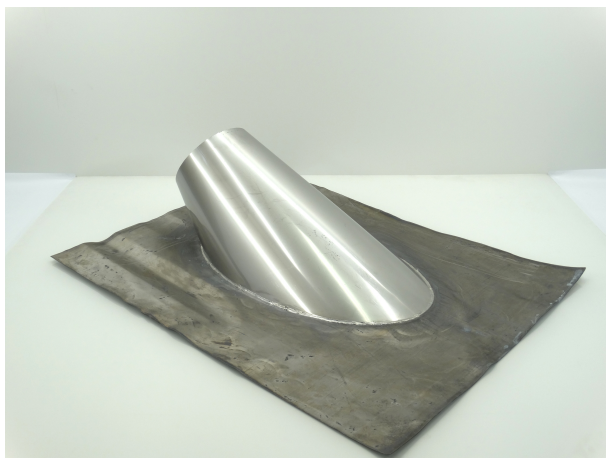

MFLE 10 - MF LODEN SLAB PAN 45 - 60 GRADEN DIAMETER 100

Product nr. **MFLE 10**
Omschrijving MF LODEN SLAB PAN 45 - 60 GRADEN DIAMETER 100
Merk (product) Metaloterm
Serie (product) MF
Type (product) Dubbelwandig geïsoleerd

Materiaal	Lood	Aantal pannen	1
Type dakpan	Universeel	Dakhelling	45 60 Hoekgraden
Horizontale doorvoer	Nee	Systeemdiameter	100 Millimeter
Verticale doorvoer	Ja		
Kleur	Overig		
Met glijschaal	Nee		

Leverancier	Artikelnr.	Artikel omschrijving
Schiedel Metaloterm B.V.	164919	MF LODEN SLAB PAN 45 - 60 GRADEN DIAMETER 100